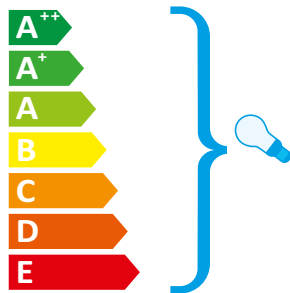

S RCO 3221/WH

A lámpatest a következő energiasztályú égőkkel tud működni:

874/2012